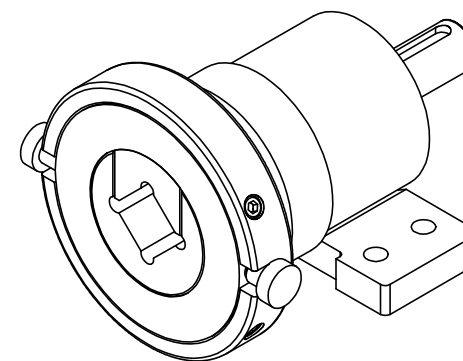

# SL100-A/P0-1/V30

Peso Max. Bobina (Max. Roll Weight):

7000 N

Velocità Max. (Max. Speed):

1100 RPM

Coppia Torc. Max. (Max. Torque):

300 Nm