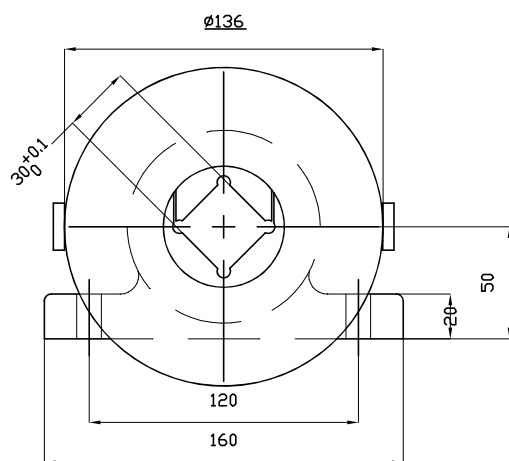

# SL100-A/P0-1/V30

Peso Max. Bobina (Max. Roll Weight):

7000 N

Velocità Max. (Max. Speed):

1100 RPM

Coppia Torc. Max. (Max. Torque):

300 Nm