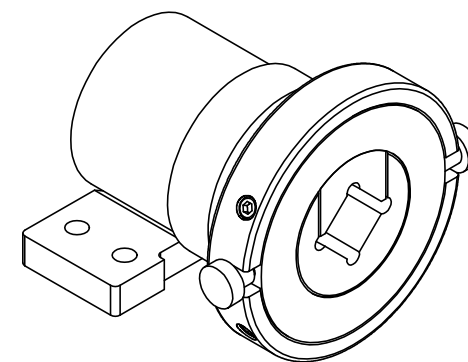

# SL100-A/P0-1/V30

Peso Max. Bobina (Max. Roll Weight):

7000 N

Velocità Max. (Max. Speed):

1100 RPM

Coppia Torc. Max. (Max. Torque):

300 Nm