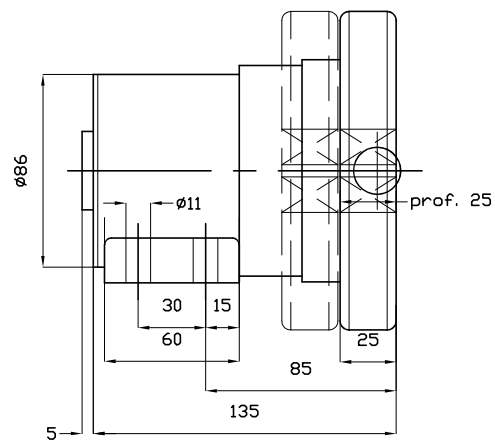

# SL100-A/P0-1/V30

Peso Max. Bobina (Max. Roll Weight):

7000 N

Velocità Max. (Max. Speed):

1100 RPM

Coppia Torc. Max. (Max. Torque):

300 Nm