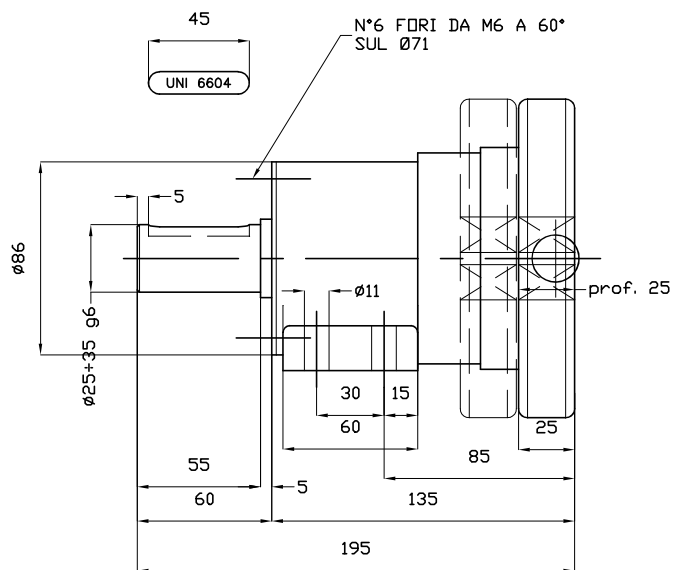

# SL100-A/P0-1/V30

Peso Max. Bobina (Max. Roll Weight):

7000 N

Velocità Max. (Max. Speed):

1100 RPM

Coppia Torc. Max. (Max. Torque):

300 Nm