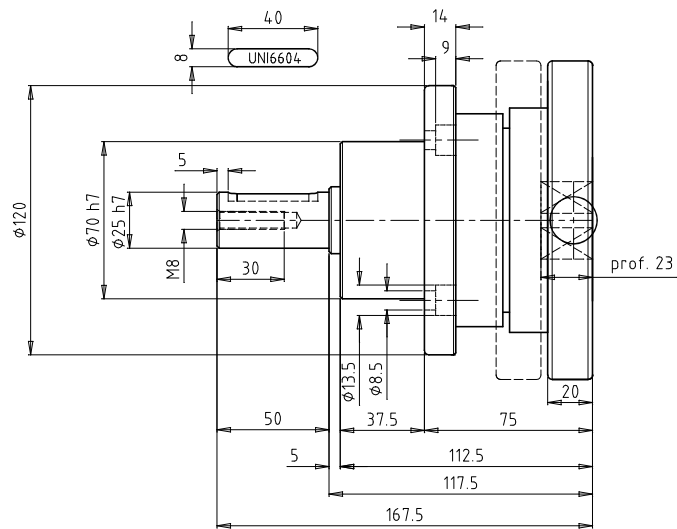

SL31A/F0-1/V30 G

Peso Max. Bobina (Max. Roll Weight):

7000 N

Velocità Max. (Max. Speed):

1100 RPM

Coppia Torc. Max. (Max. Torque):

300 Nm