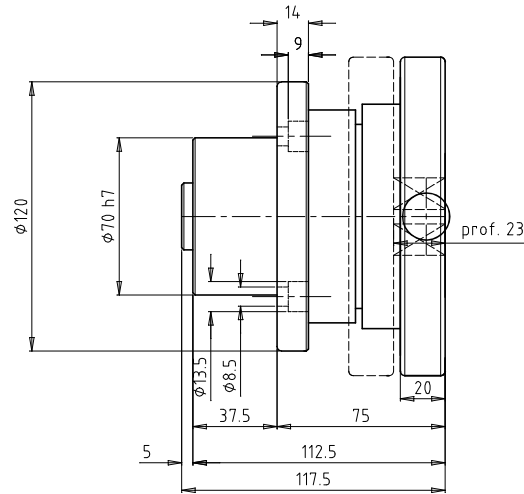

SL31A/F0-1/V30 G

Peso Max. Bobina (Max. Roll Weight):

7000 N

Velocità Max. (Max. Speed):

1100 RPM

Coppia Torc. Max. (Max. Torque):

300 Nm