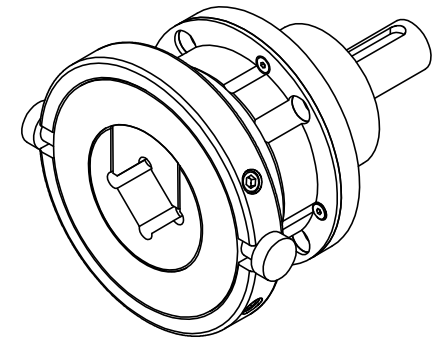

SL31A/F0-1/V30 G

Peso Max. Bobina (Max. Roll Weight):

7000 N

Velocità Max. (Max. Speed):

1100 RPM

Coppia Torc. Max. (Max. Torque):

300 Nm