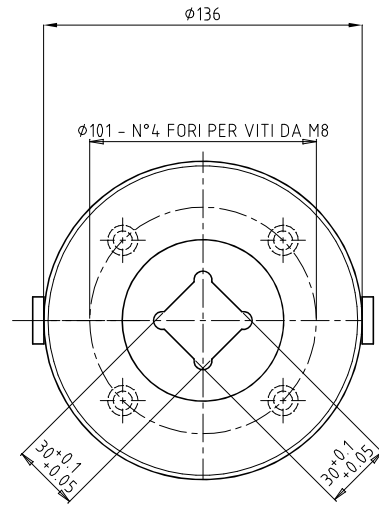

SL31A/F0-1/V30 G

Peso Max. Bobina (Max. Roll Weight):

7000 N

Velocità Max. (Max. Speed):

1100 RPM

Coppia Torc. Max. (Max. Torque):

300 Nm