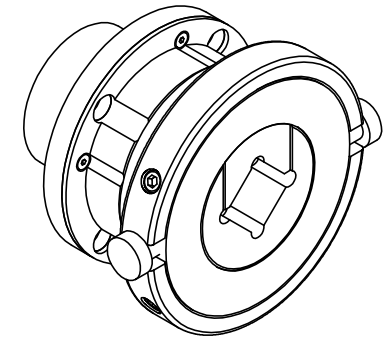

SL31A/F0-1/V30 G

Peso Max. Bobina (Max. Roll Weight):

7000 N

Velocità Max. (Max. Speed):

1100 RPM

Coppia Torc. Max. (Max. Torque):

300 Nm