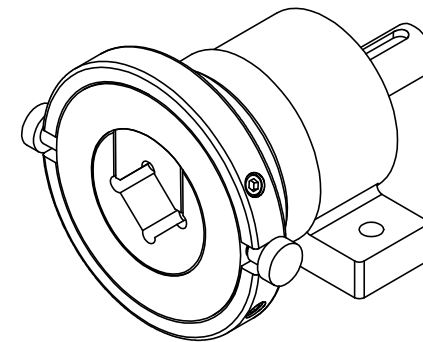

SL31A/P0-1/V30 G

Peso Max. Bobina (Max. Roll Weight):

7000 N

Velocità Max. (Max. Speed):

1100 RPM

Coppia Torc. Max. (Max. Torque):

300 Nm