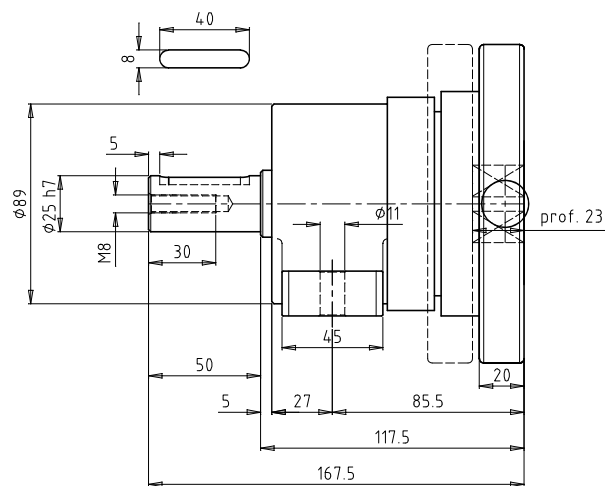

SL31A/P0-1/V30 G

Peso Max. Bobina (Max. Roll Weight):

7000 N

Velocità Max. (Max. Speed):

1100 RPM

Coppia Torc. Max. (Max. Torque):

300 Nm