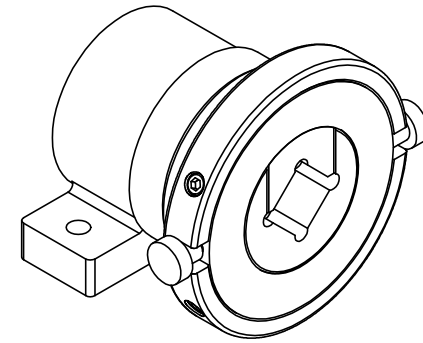

SL31A/P0-1/V30 G

Peso Max. Bobina (Max. Roll Weight):

7000 N

Velocità Max. (Max. Speed):

1100 RPM

Coppia Torc. Max. (Max. Torque):

300 Nm