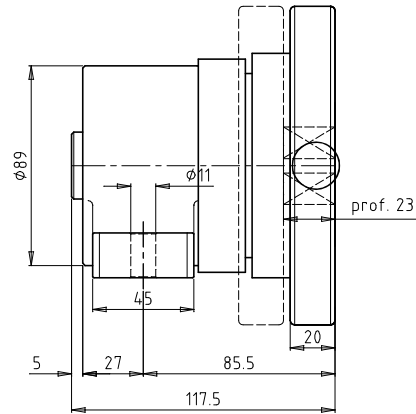

SL31A/P0-1/V30 G

Peso Max. Bobina (Max. Roll Weight):

7000 N

Velocità Max. (Max. Speed):

1100 RPM

Coppia Torc. Max. (Max. Torque):

300 Nm