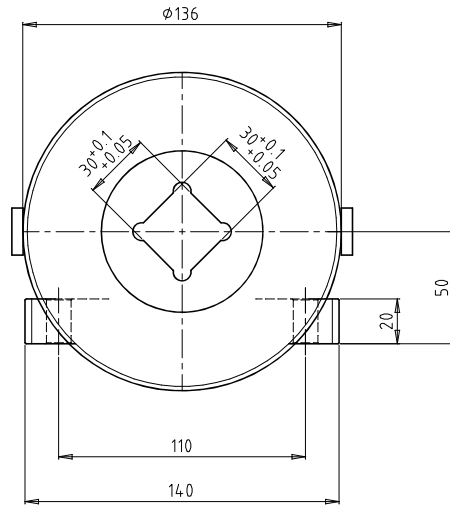

SL31A/P0-1/V30 G

Peso Max. Bobina (Max. Roll Weight):

7000 N

Velocità Max. (Max. Speed):

1100 RPM

Coppia Torc. Max. (Max. Torque):

300 Nm