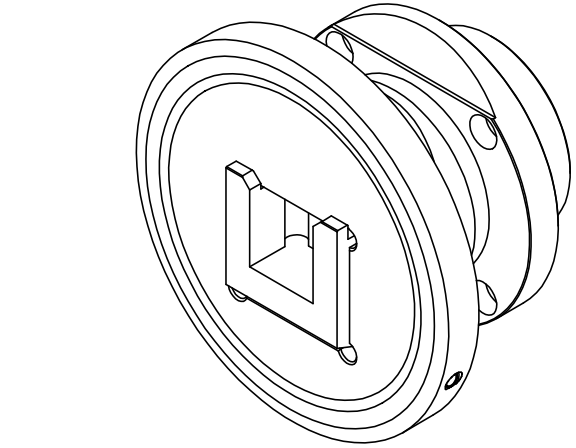

SP10/F0-1/U40 G

Peso Max. Bobina (Max. Roll Weight): 14000 N
 Velocità Max. (Max. Speed): 600 RPM
 Coppia Torc. Max. (Max. Torque): 940 Nm