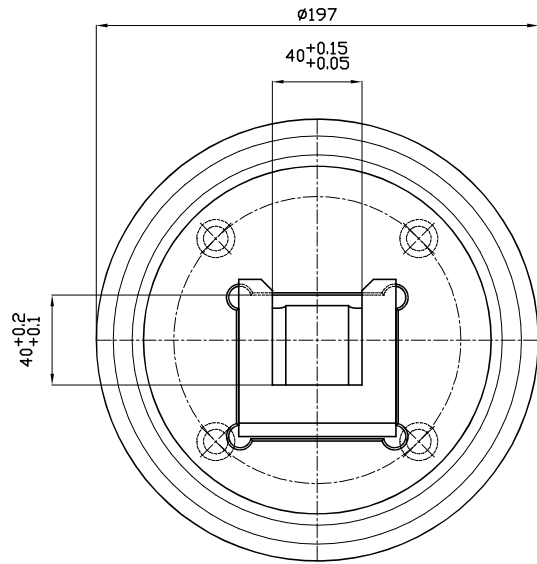

SP10/F0-1/U40 G

Peso Max. Bobina (Max. Roll Weight): 14000 N
 Velocità Max. (Max. Speed): 600 RPM
 Coppia Torc. Max. (Max. Torque): 940 Nm