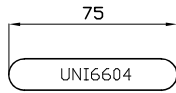

SP10/F0-1/U40 G

Peso Max. Bobina (Max. Roll Weight): 14000 N
 Velocità Max. (Max. Speed): 600 RPM
 Coppia Torc. Max. (Max. Torque): 940 Nm