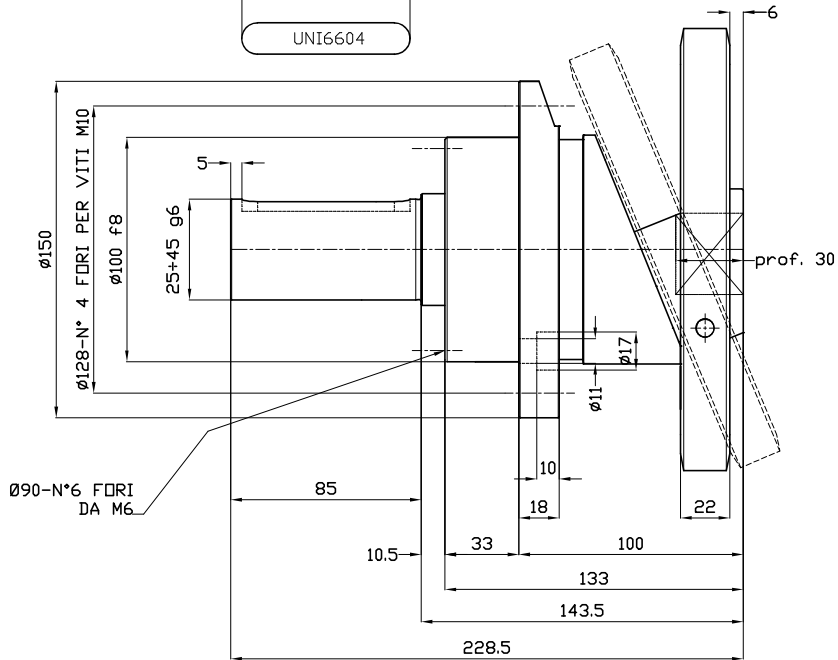

SP10/F0-1/U40 G

Peso Max. Bobina (Max. Roll Weight): 14000 N
 Velocità Max. (Max. Speed): 600 RPM
 Coppia Torc. Max. (Max. Torque): 940 Nm