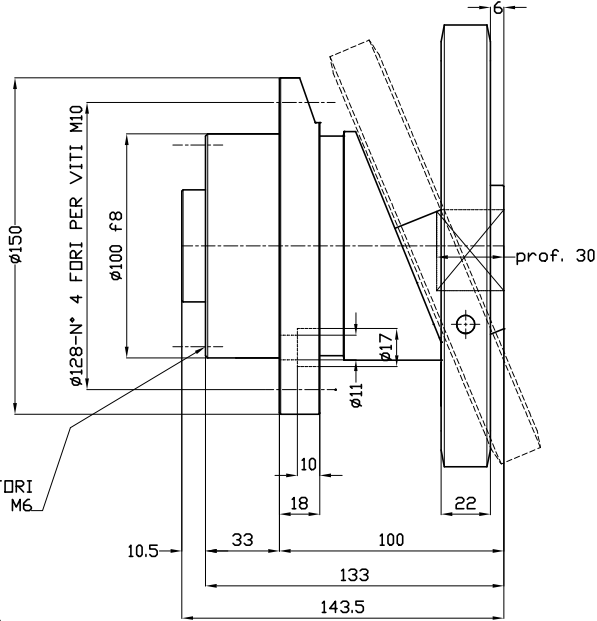

SP10/F0-1/U40 G

Peso Max. Bobina (Max. Roll Weight): 14000 N
 Velocità Max. (Max. Speed): 600 RPM
 Coppia Torc. Max. (Max. Torque): 940 Nm