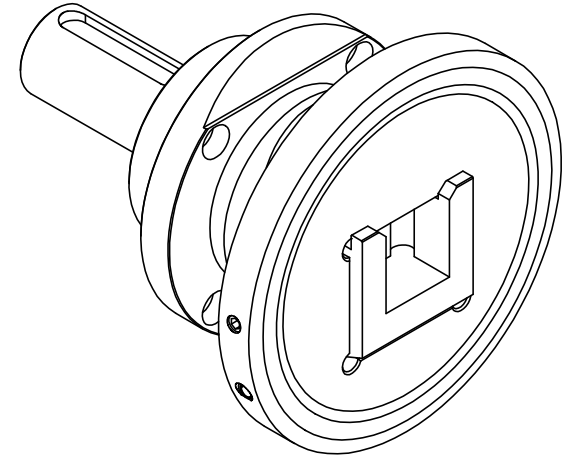

SP10/F0-1/U40 G

Peso Max. Bobina (Max. Roll Weight): 14000 N
 Velocità Max. (Max. Speed): 600 RPM
 Coppia Torc. Max. (Max. Torque): 940 Nm