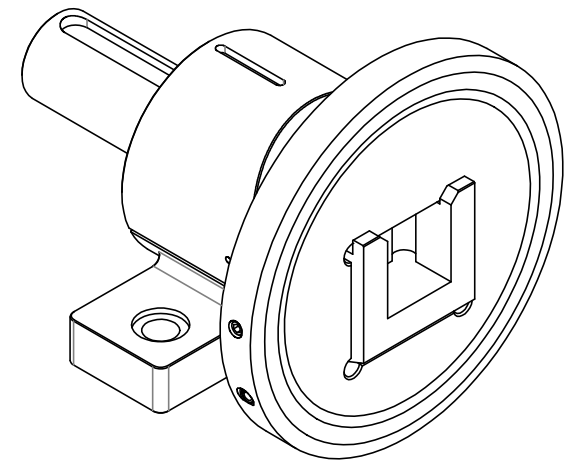

SP10/P0-1/U40 G

Peso Max. Bobina (Max. Roll Weight): 14000 N
Velocità Max. (Max. Speed): 600 RPM
Coppia Torc. Max. (Max. Torque): 940 Nm