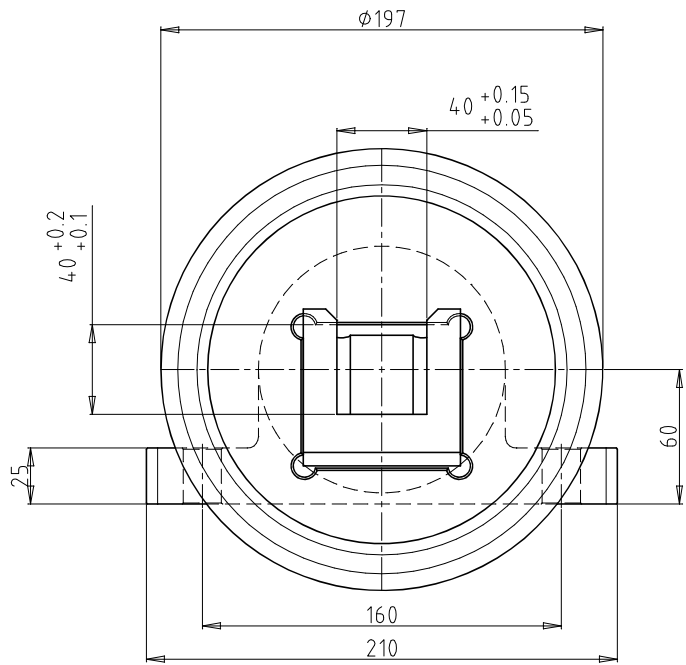

SP10/P0-1/U40 G

Peso Max. Bobina (Max. Roll Weight): 14000 N
Velocità Max. (Max. Speed): 600 RPM
Coppia Torc. Max. (Max. Torque): 940 Nm