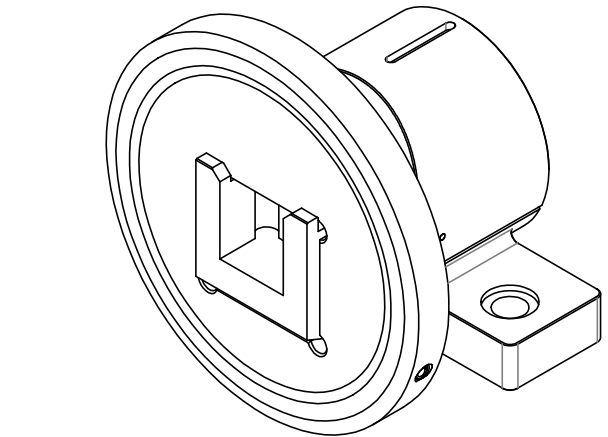

SP10/P0-1/U40 G

Peso Max. Bobina (Max. Roll Weight): 14000 N
Velocità Max. (Max. Speed): 600 RPM
Coppia Torc. Max. (Max. Torque): 940 Nm