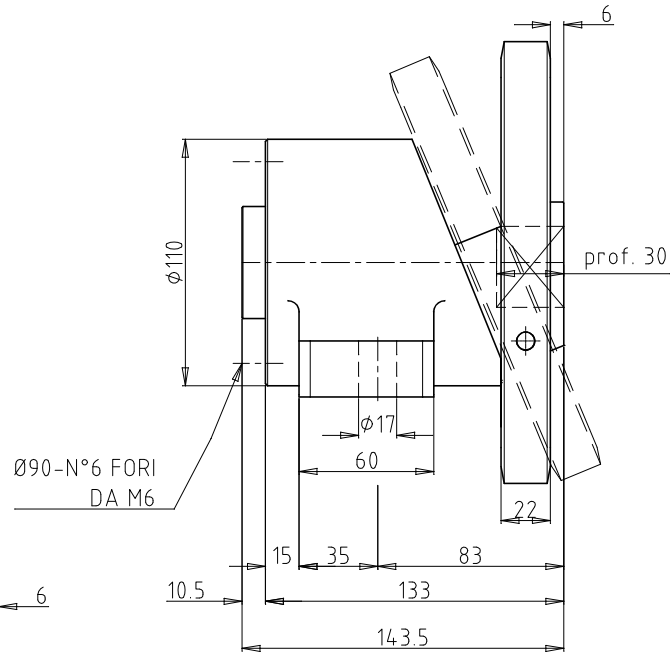

SP10/P0-1/U40 G

Peso Max. Bobina (Max. Roll Weight): 14000 N
Velocità Max. (Max. Speed): 600 RPM
Coppia Torc. Max. (Max. Torque): 940 Nm