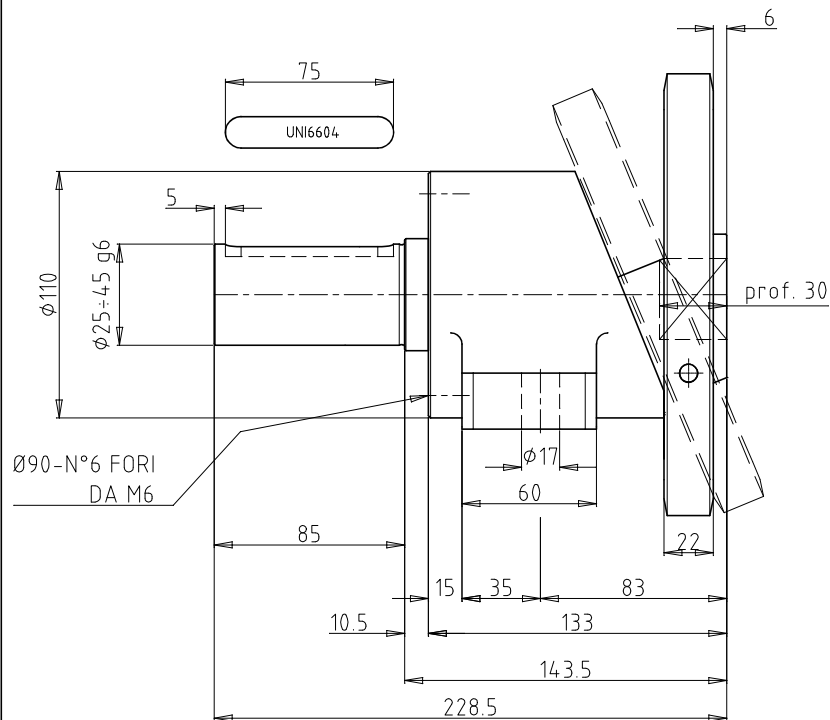

SP10/P0-1/U40 G

Peso Max. Bobina (Max. Roll Weight): 14000 N
Velocità Max. (Max. Speed): 600 RPM
Coppia Torc. Max. (Max. Torque): 940 Nm